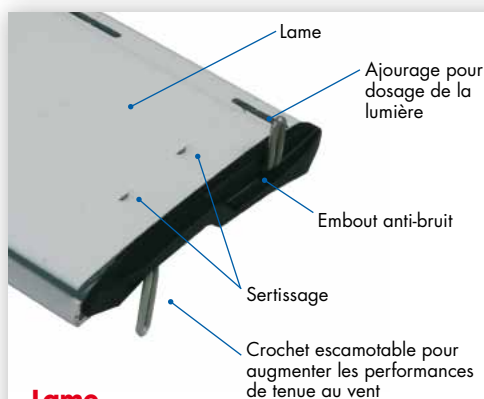

ID2 DESIGN

VOYEZ GRAND !

DESIGN, le volet personnalisé, idéal pour les grandes largeurs

LA SOLUTION À TOUTES LES SITUATIONS

3 tailles de lames et 5 hauteurs de caisson en Mono, pour couvrir toutes les tailles de baies, un choix élargi de teintes pour l'encadrement, une motorisation radio ou filaire... ID2 DESIGN a réponse à tout.

L'ACCÈS AU XXL

Décliné dans une lame spécifique d'épaisseur 13 mm et un caisson en aluminium extrudé, 2 à 3 fois plus épais qu'un caisson standard, le volet roulant ID2 DESIGN supporte les grandes largeurs, jusqu'à 4 mètres en Mono, et même 5 mètres en Tradi et permet d'implanter 2 volets dans un même caisson.

DES POINTS DE DÉTAIL ... QUI CHANGENT TOUT !

Flasque en acier

Flasque pour les lames de 40 et 45 mm

En acier, avec revêtement anti-corrosion

Lame

3 lames au choix : la plus petite, pour enrouler des grandes hauteurs de tablier dans un petit caisson, la plus grande pour couvrir des largeurs de baie importantes, ou la lame intermédiaire, qui offre le meilleur compromis enroulement-dimensions.

CARACTÉRISTIQUES ID2 DESIGN

Largeur maximale :	4000 mm (en Mono) 5000 mm (en Tradi)
Hauteur maximale :	3600 mm (en Mono) 3500 mm (en Tradi)
Caisson :	De 127 à 222 mm en 20°
Commandes :	Radio ou Filaire Automatismes et commandes groupées possibles
Pose :	Mono / Tradi
Teintes tablier :	16 teintes standard + teinte faible émissivité

Retrouvez l'ensemble de nos produits dans le Guide de Choix Bubendorff