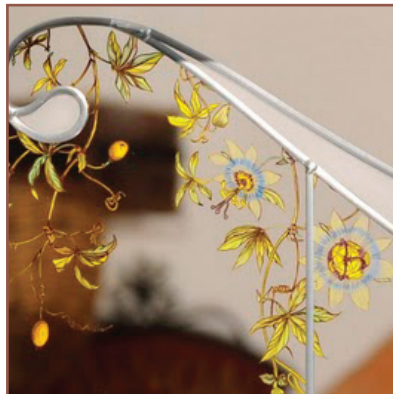

FENÊTRES CREATIVES

Collection « Belle Époque »

Décors verriers
sur - mesure
pour fenêtres

PVC
BOIS
ALUMINIUM

I Décors Cabochons

Décor plomb Cabochons

I Décors Filet

Filet Passiflore

Et si vos fenêtres se paraient d'un décor unique ? La collection « Belle Époque » sublime votre intérieur avec originalité et charme. Elle s'associe aux intérieurs les plus élégants avec style.

Le décor d'émail est transféré par sérigraphie sur le verre.

Après cuisson à 620°C, les émaux sont vitrifiés et deviennent inaltérables. Ce verre ainsi décoré reçoit une trame de plomb soudée à l'étain sur les deux faces et est assemblé en double vitrage.

Il peut être feuilleté, faiblement émissif, phonique et/ou anti-éfraction.

Décor plomb complet

Filet Clématite sauvage

I Décors Volute 2

Décor Volute 2 Volubilis

La séduction
du vitrail,
la sécurité en plus.

Simple « trame de plomb » ou association « plomb et émaux », tous nos décors sont réalisés sur mesure par notre maître verrier et s'adaptent en respectant la composition et l'équilibre général de vos fenêtres.