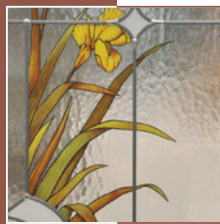

Les décors verriers s'adaptent sur mesure aux portes et fenêtres bois, PVC et aluminium.

Les Motifs

Iris

Les Verres