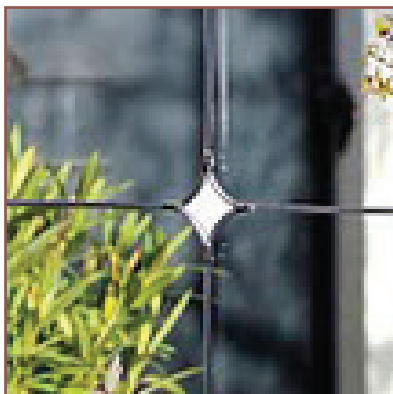

FENÊTRES CREATIVES

Collection « Belle Époque »

Décors verriers
sur - mesure
pour fenêtres

PVC
BOIS
ALUMINIUM

I Décors Cabochons

Décor plomb Cabochons

I Décors Filet

Filet Passiflore

Et si vos fenêtres se paraient d'un décor unique ? La collection « Belle Époque » sublime votre intérieur avec originalité et charme. Elle s'associe aux intérieurs les plus élégants avec style.

Le décor d'émail est transféré par sérigraphie sur le verre.

Après cuisson à 620°C, les émaux sont vitrifiés et deviennent inaltérables. Ce verre ainsi décoré reçoit une trame de plomb soudée à l'étain sur les deux faces et est assemblé en double vitrage.

Il peut être feuilleté, faiblement émissif, phonique et/ou anti-éfraction.

Décor plomb complet

Filet Clématite sauvage

I Décors Volute 2

Décor Volute 2 Volubilis

La séduction
du vitrail,
la sécurité en plus.

Simple « trame de plomb » ou association « plomb et émaux », tous nos décors sont réalisés sur mesure par notre maître verrier et s'adaptent en respectant la composition et l'équilibre général de vos fenêtres.