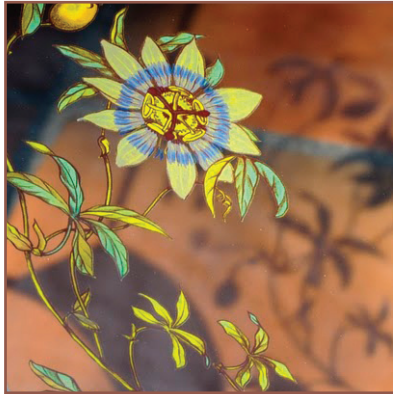

FENÊTRES CREATIVES

Collection « Belle Époque »

Décors verriers
sur - mesure
pour fenêtres

PVC
BOIS
ALUMINIUM

I Décors Cabochons

Décor plomb Cabochons

I Décors Filet

Filet Passiflore

Et si vos fenêtres se paraient d'un décor unique ? La collection « Belle Époque » sublime votre intérieur avec originalité et charme. Elle s'associe aux intérieurs les plus élégants avec style.

Le décor d'émail est transféré par sérigraphie sur le verre.

Après cuisson à 620°C, les émaux sont vitrifiés et deviennent inaltérables. Ce verre ainsi décoré reçoit une trame de plomb soudée à l'étain sur les deux faces et est assemblé en double vitrage.

Il peut être feuilleté, faiblement émissif, phonique et/ou anti-éfraction.

Décor plomb complet

Filet Clématite sauvage

I Décors Volute 2

Décor Volute 2 Volubilis

La séduction
du vitrail,
la sécurité en plus.

Simple « trame de plomb » ou association « plomb et émaux », tous nos décors sont réalisés sur mesure par notre maître verrier et s'adaptent en respectant la composition et l'équilibre général de vos fenêtres.